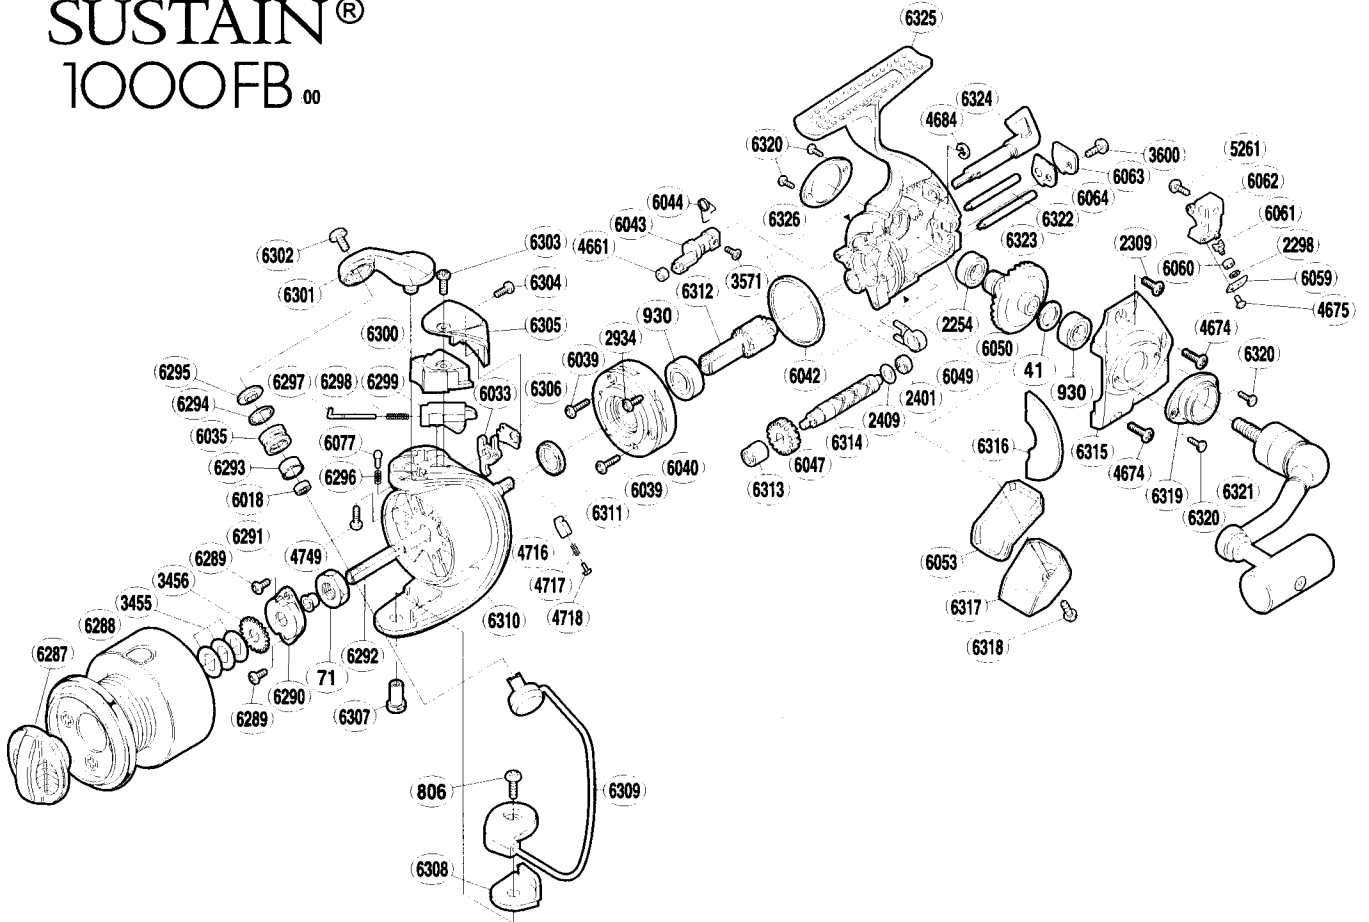

SUSTAIN® 1000FB 00

Part No.	Description	Part No.	Description	Part No.	Description
RD 0041	Drive Gear Washer	RD 6042	Friction Ring	RD 6301	Bail Arm
RD 0071	Rotor Nut	RD 6043	Anti-Reverse Cam	RD 6302	Line Roller Screw
RD 0806	Bail Hold Support Screw	RD 6044	Anti-Reverse Cam Spring	RD 6303	Protector Screw (A)
RD 0930	Ball Bearing	RD 6047	Idle Gear	RD 6304	Protector Screw (B)
RD 2254	Ball Bearing	RD 6049	Bushing	RD 6305	Rotor Protector
RD 2298	Spacer	RD 6050	Drive Gear	RD 6306	Trip Lever Spacer
RD 2309	Side Cover Screw (short)	RD 6053	Rear Shield	RD 6307	Bail Hold Support Shaft
RD 2401	Ball Bearing	RD 6059	Oscillating Pawl Cover	RD 6308	Bail Hold Support Spacer
RD 2409	Worm Shaft Spacer	RD 6060	Oscillating Slider Bushing	RD 6309	Bail Assembly
RD 2934	Clutch Cover Screw	RD 6061	Oscillating Pawl	RD 6310	Rotor
RD 3455	Spool Washer	RD 6062	Oscillating Slider	RD 6311	Rotor Spacer
RD 3456	Spool Support	RD 6063	Worm Shaft Retainer	RD 6312	Pinion Gear
RD 3571	Anti-Reverse Cam Screw	RD 6064	Worm Shaft Retainer Washer	RD 6313	Worm Bushing
RD 3600	Worm Shaft Retainer Screw	RD 6077	Click Pin	RD 6314	Worm Shaft
RD 4661	Anti-Reverse Cam Ring	RD 6287	Drag Knob	RD 6315	Side Cover
RD 4674	Side Cover Screw	RD 6288	Spool Assembly	RD 6316	Side Cover Flange
RD 4675	Oscillating Pawl Cover Screw	RD 6289	Nut Lock Screw	RD 6317	Rear Protector
RD 4684	iEi Lock	RD 6290	Rotor Nut Lock Plate	RD 6318	Rear Protector Screw
RD 4716	Lever Spring Guide (B)	RD 6291	Main Shaft Spacer	RD 6319	Handle Screw Cap (A)
RD 4717	Lever Spring	RD 6292	Main Shaft	RD 6320	Cap Screw
RD 4718	Lever Spring Guide (A)	RD 6293	Line Roller Bushing	RD 6321	Handle Assembly
RD 4749	Bail Arm Screw	RD 6294	Line Roller Spacer	RD 6322	Oscillating Guide (A)
RD 5261	Slider Retainer Screw	RD 6295	Line Roller Washer	RD 6323	Oscillating Guide (B)
RD 6018	Ball Bearing	RD 6296	Click Spring	RD 6324	Anti-Reverse Lever
RD 6033	Bail Trip Lever	RD 6297	Bail Spring Guide (A)	RD 6325	Body
RD 6035	Line Roller	RD 6298	Bail Spring	RD 6326	Handle Screw Cap (B)
RD 6039	Roller Clutch Screw	RD 6299	Bail Spring Guide (B)		
RD 6040	Roller Clutch Assembly	RD 6300	Bail Spring Cover		